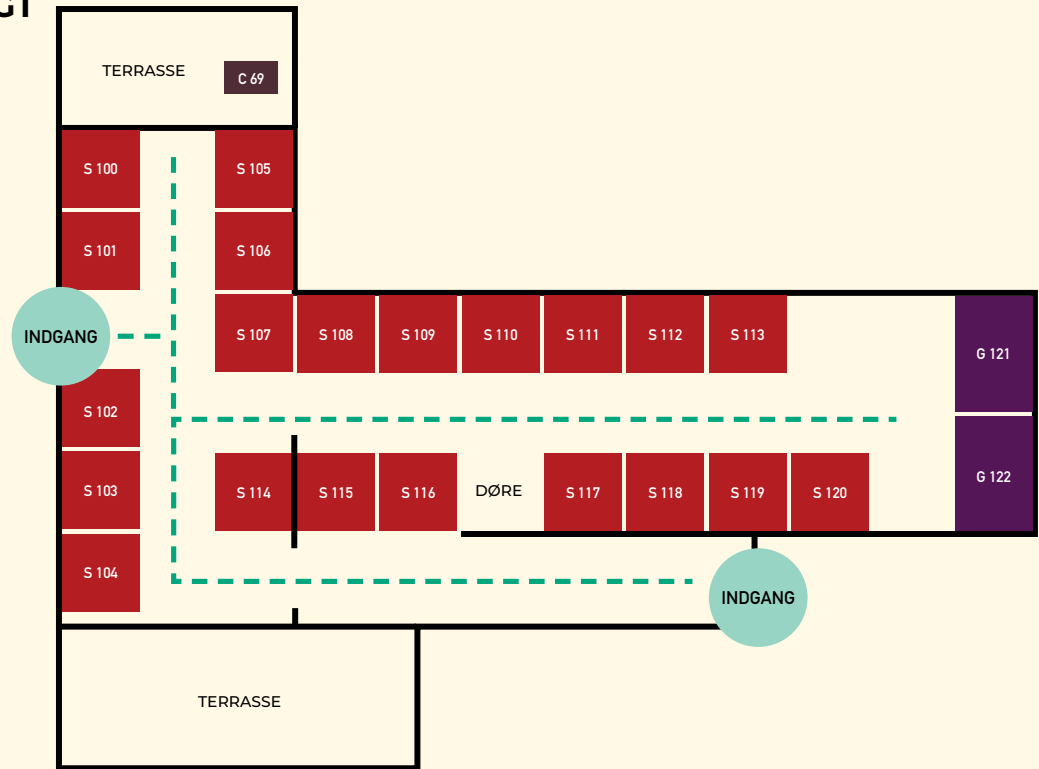

STANDE UDENFOR

STANDOVERSIGT UDENFOR

- R** 3 x 3 M. TELT
- B** 3 x 2.5 M. TRÆHYTTE
- F** MAD/DRIKKE
- C** Kaffe/Kakao vogne

JULETELTENE J1 + J2 = 9 M BRED X 18 M LANG
 JULETELT J3 = 9 M BRED X 27 M LANG

J1 3 x 3 M. JULETELT Blandet 12 stk.

11	12	13	14	15	16
INDGANG			INDGANG		
17	18	19	20	21	22

J2 3 x 3 M. JULETELT Beauty 12 stk.

23	24	25	26	27	28
INDGANG			INDGANG		
29	30	31	32	33	34

J3 3 x 3 M. JULETELT Delikatesser 18 stk.

35	36	37	38	39	40	41	42	43
INDGANG				INDGANG				
44	45	46	47	48	49	50	51	52

**BØRNE
TELT**

NORD Magasinet

JULEMARKED

SE HELE PROGRAMMET PÅ WWW.NORD-MAGASINET.DK/JULEMARKED

STANDE INDENFOR

STANDOVERSIGT INDENFOR

- S** 3 x 3 M. STAND
- G** 3 x 6 M. STAND
- C** Kaffe/Kakao vogne

NORD Magasinet